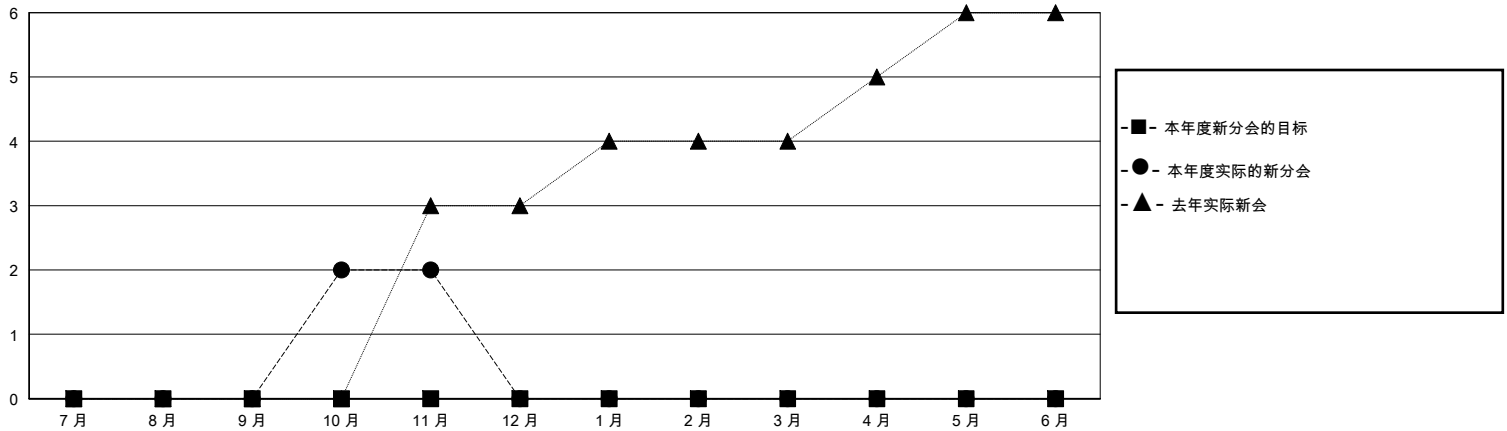

MONTHLY MEMBERSHIP PROGRESS REPORT

District 382

Results as of: 11/30/2024

GMT:

地点 CHINA

GMT宪章区

分会			
成果 2024-2025			
季	新分会目标	新会	会员流失的分会
7月/8月/9月	0	0	1
10月/11月/12月	0	2	0
1月/2月/3月	0	0	0
4月/5月/6月	0	0	0

位会员@每位须缴			
成果 2024-2025			
季	会员净增长目标	实际会员增长数	实际退会会员 (包括转会)
7月/8月/9月	0	240	45
10月/11月/12月	0	177	16
1月/2月/3月	0	0	0
4月/5月/6月	0	0	0

目标与实际新会累积

目标和实际会员累积

已取消的分会: 1	75 CLUBS OF 98 增添1位或以上的新会员	性别分布 男 1,573 (61.95%) 女 966 (38.05%)
放弃的会员 过世 1 分会已取消 0 其他 60 总计 61	点击这里取得累计会员数据	总计家庭单位会员数 0 支付减半会费的家庭会员 0