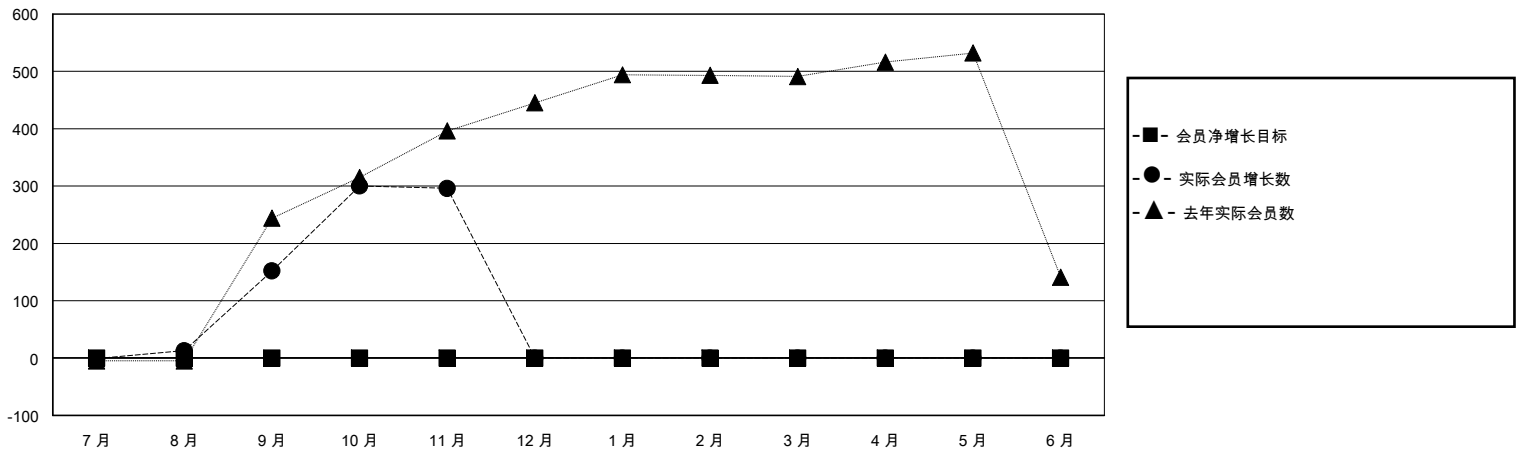

MONTHLY MEMBERSHIP PROGRESS REPORT

District 382

Results as of: 11/30/2024

GMT:

地点 CHINA

GMT宪章区

分会			
成果 2024-2025			
季	新分会目标	新会	会员流失的分会
7月/8月/9月	0	0	1
10月/11月/12月	0	2	0
1月/2月/3月	0	0	0
4月/5月/6月	0	0	0

位会员@每位须缴			
成果 2024-2025			
季	会员净增长目标	实际会员增长数	实际退会会员 (包括转会)
7月/8月/9月	0	240	45
10月/11月/12月	0	177	16
1月/2月/3月	0	0	0
4月/5月/6月	0	0	0

目标与实际新会累积

目标和实际会员累积

已取消的分会: 1	75 CLUBS OF 98 增添1位或以上的新会员	性别分布 男 1,573 (61.95%) 女 966 (38.05%)
放弃的会员 过世 1 分会已取消 0 其他 60 总计 61	点击这里取得累计会员数据	总计家庭单位会员数 0 支付减半会费的家庭会员 0